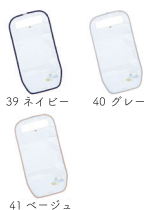

かど角タイプ 全 26 カラー

対応モデル

オーセン/グランブ/コレト (マルチカーキ・マルチネイビー・マルチブルー)
エトル/エルク/ニュアンスカラーレザ (アッシュグレー・マルーンレッド
ネイビーブルー・コルクベージュ・イエローオーカー・テラコッタ・ブルーグリーン)

ニノニナロゴ

ストライプ

ホワイトリーフ

キャンパー

ジオメトリー

サニー

フローラル

ブルーミング

フロレッツ

グラフィー専用

グラフィー

ヘリテージ専用

ヘリテージ